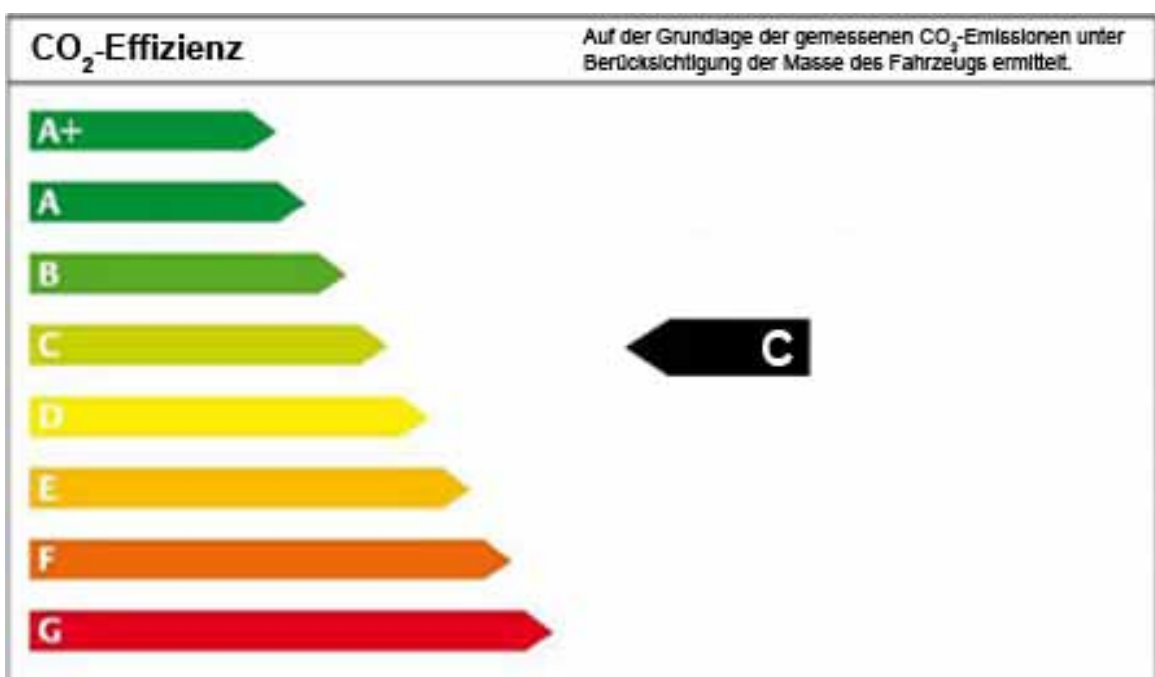

NISSAN QASHQAI+2 - Kraftstoffverbrauch & Emissionswerte

	Kraftstoffverbrauch gesamt (l/100 km)(1)			CO ₂ Emissionen (g/km) (1)	Effizienzklasse (1)
	Innerorts	Außerorts	Gesamt		
1,6 l (86 kW) 5-Türer *** / ***	8,3	5,6	6,6	154	D-C
1,6 l (86 kW) (Start/Stop-System) 5-Türer ***	7,9	5,6	6,4	149	C
2,0 l (104 kW) 5-Türer *****	10,7	6,5	8,0	189	E
2,0 l (104 kW) ALL-MODE 4x4 5-Türer *****	11,1	6,9	8,4	199	E
2,0 l (104 kW) ALL-MODE 4x4 CVT 5-Türer *****	10,7	6,8	8,2	194	E
1,6 l (96 kW) dCi Dieselpartikelfilter, 5-Türer *	5,6	4,1	4,7	123	A
1,6 l (96 kW) dCi Dieselpartikelfilter, 5-Türer ALL-MODE 4x4 *	6,2	4,7	5,3	139	A
2,0 l (110 kW) AT dCi Dieselpartikelfilter, 5-Türer ALL-MODE 4x4 *****	9,3	5,9	7,1	188	D
1,5 l (81 kW) dCi Dieselpartikelfilter, 5-Türer **	6,4	4,6	5,3	139	B

*

**

CO₂-Effizienz

Auf der Grundlage der gemessenen CO₂-Emissionen unter Berücksichtigung der Masse des Fahrzeugs ermittelt.

CO₂-Effizienz

Auf der Grundlage der gemessenen CO₂-Emissionen unter Berücksichtigung der Masse des Fahrzeugs ermittelt.