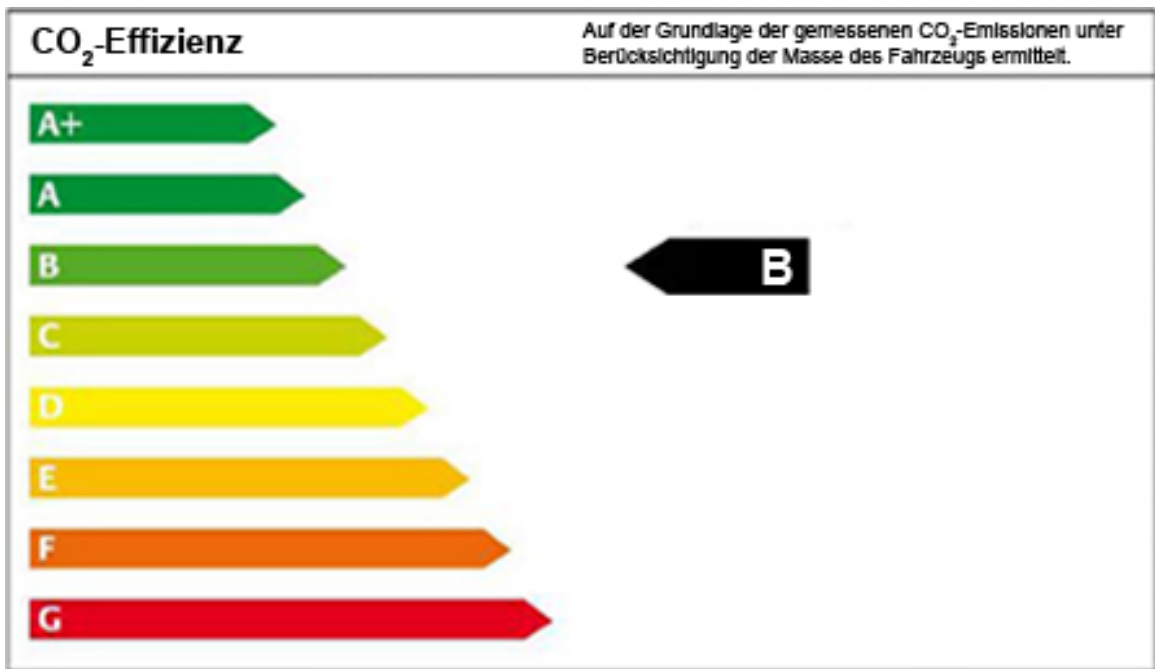

NISSAN QASHQAI+2 - Kraftstoffverbrauch & Emissionswerte

	Kraftstoffverbrauch gesamt (l/100 km)(1)			CO ₂ Emissionen (g/km) (1)	Effizienzklasse (1)
	Innerorts	Außerorts	Gesamt		
1,6 l (86 kW) 5-Türer *** / ***	8,3	5,6	6,6	154	D-C
1,6 l (86 kW) (Start/Stop-System) 5-Türer ***	7,9	5,6	6,4	149	C
2,0 l (104 kW) 5-Türer *****	10,7	6,5	8,0	189	E
2,0 l (104 kW) ALL-MODE 4x4 5-Türer *****	11,1	6,9	8,4	199	E
2,0 l (104 kW) ALL-MODE 4x4 CVT 5-Türer *****	10,7	6,8	8,2	194	E
1,6 l (96 kW) dCi Dieselpartikelfilter, 5-Türer *	5,6	4,1	4,7	123	A
1,6 l (96 kW) dCi Dieselpartikelfilter, 5-Türer ALL-MODE 4x4 *	6,2	4,7	5,3	139	A
2,0 l (110 kW) AT dCi Dieselpartikelfilter, 5-Türer ALL-MODE 4x4 *****	9,3	5,9	7,1	188	D
1,5 l (81 kW) dCi Dieselpartikelfilter, 5-Türer **	6,4	4,6	5,3	139	B

*

**

CO₂-Effizienz

Auf der Grundlage der gemessenen CO₂-Emissionen unter Berücksichtigung der Masse des Fahrzeugs ermittelt.

CO₂-Effizienz

Auf der Grundlage der gemessenen CO₂-Emissionen unter Berücksichtigung der Masse des Fahrzeugs ermittelt.