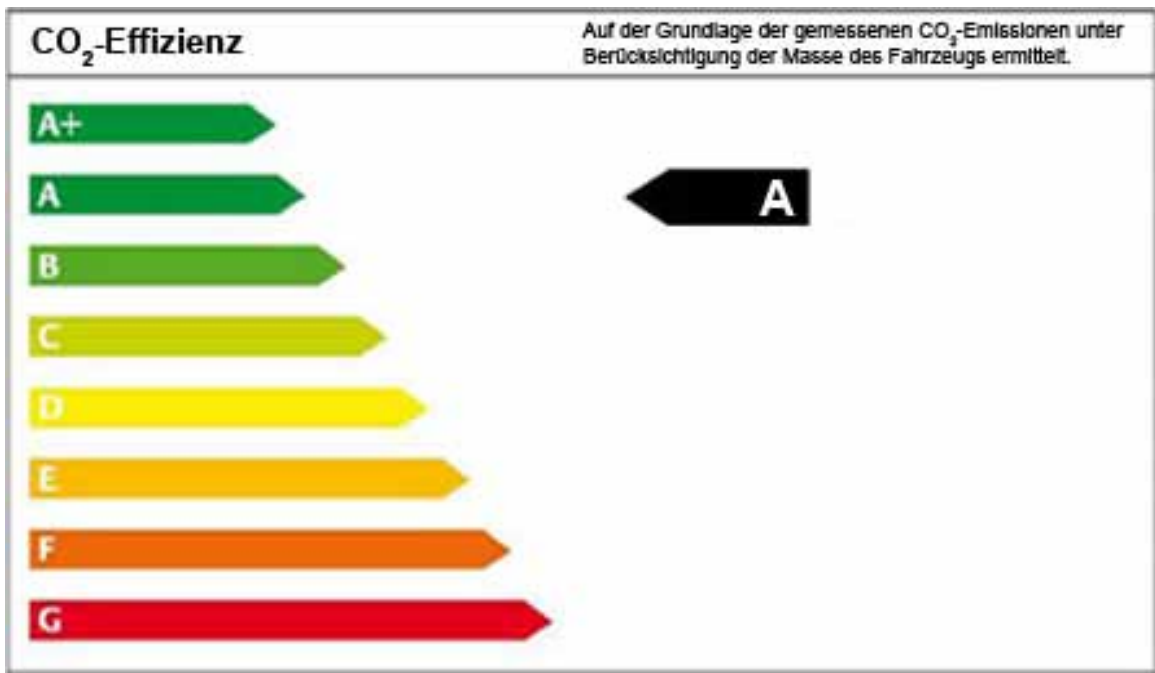

NISSAN QASHQAI+2 - Kraftstoffverbrauch & Emissionswerte

	Kraftstoffverbrauch gesamt (l/100 km)(1)			CO ₂ Emissionen (g/km) (1)	Effizienzklasse (1)
	Innerorts	Außerorts	Gesamt		
1,6 l (86 kW) 5-Türer *** / ***	8,3	5,6	6,6	154	D-C
1,6 l (86 kW) (Start/Stop-System) 5-Türer ***	7,9	5,6	6,4	149	C
2,0 l (104 kW) 5-Türer *****	10,7	6,5	8,0	189	E
2,0 l (104 kW) ALL-MODE 4x4 5-Türer *****	11,1	6,9	8,4	199	E
2,0 l (104 kW) ALL-MODE 4x4 CVT 5-Türer *****	10,7	6,8	8,2	194	E
1,6 l (96 kW) dCi Dieselpartikelfilter, 5-Türer *	5,6	4,1	4,7	123	A
1,6 l (96 kW) dCi Dieselpartikelfilter, 5-Türer ALL-MODE 4x4 *	6,2	4,7	5,3	139	A
2,0 l (110 kW) AT dCi Dieselpartikelfilter, 5-Türer ALL-MODE 4x4 *****	9,3	5,9	7,1	188	D
1,5 l (81 kW) dCi Dieselpartikelfilter, 5-Türer **	6,4	4,6	5,3	139	B

*

**

CO₂-Effizienz

Auf der Grundlage der gemessenen CO₂-Emissionen unter Berücksichtigung der Masse des Fahrzeugs ermittelt.

CO₂-Effizienz

Auf der Grundlage der gemessenen CO₂-Emissionen unter Berücksichtigung der Masse des Fahrzeugs ermittelt.