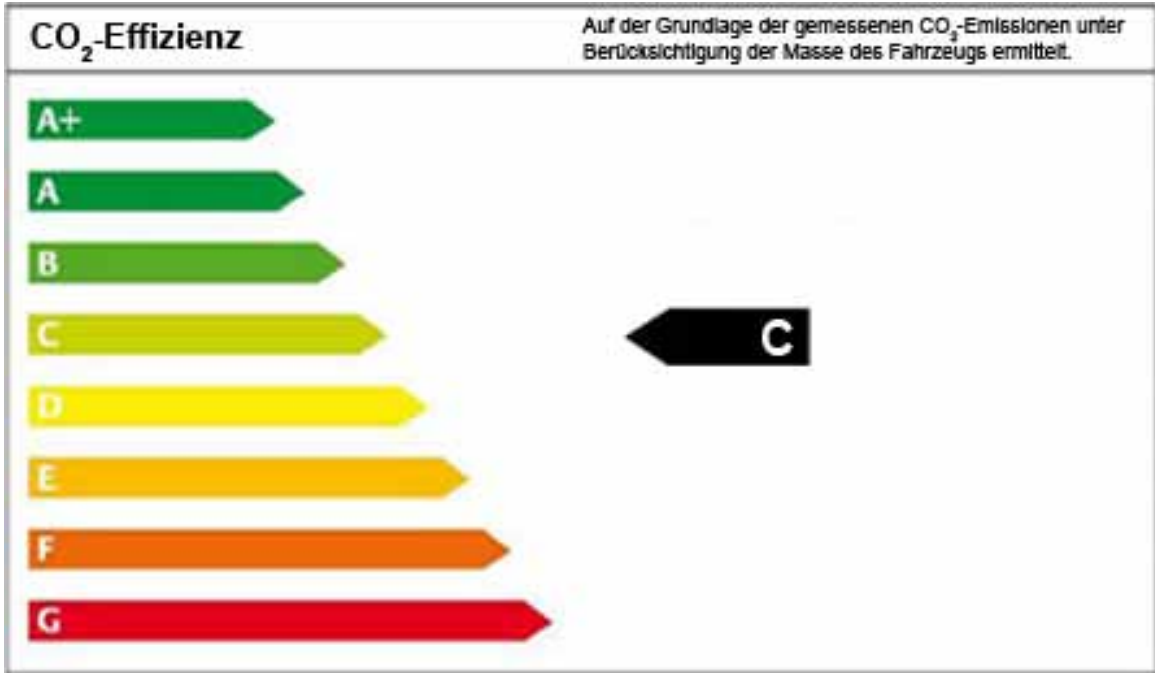

NISSAN JUKE - Kraftstoffverbrauch & Emissionswerte

	Kraftstoffverbrauch gesamt (l/100 km)(1)			CO ₂ Emissionen (g/km) (1)	Effizienzklasse (1)
	Innerorts	Außerorts	Gesamt		
1.6 I (86 kW) 5-Türer ***	7,7	5,1	6,0	139	D
1.5 I dCi (81 kW) 5-Türer ** / *	5,9	4,3	4,9	129	C-B
1.6 I (86 kW) CVT 5-Türer ***	8,3	5,2	6,3	145	D
1.6 I DIG-T 4x2 (140 kW) 5-Türer ****	9,1	5,6	6,9	159	E
1.6 I DIG-T 4x4 (140 kW) 5-Türer ****	10,2	6,0	7,6	175	E

**

(1) Messverfahren gemäß EU-Norm

Wie bei jedem Fahrzeug werden Verbrauch und Fahrleistung in der Praxis je nach Fahrweise, technischem Zustand, nicht serienmäßigen An- und Aufbauten, Straßenbeschaffenheit und örtlichen klimatische Bedingungen von den nach Prüfnorm ermittelten Werten abweichen. Weitere Informationen zum offiziellen Kraftstoffverbrauch und den offiziellen spezifischen CO₂-Emissionen neuer Personenkraftwagen können dem 'Leitfaden über den Kraftstoffverbrauch, die CO₂-Emissionen und den Stromverbrauch neuer Personenkraftwagen' entnommen werden, der an allen Verkaufsstellen und bei der Deutsche Automobil Treuhand GmbH, Ostfildern (auch unter www.dat.de) unentgeltlich erhältlich ist.