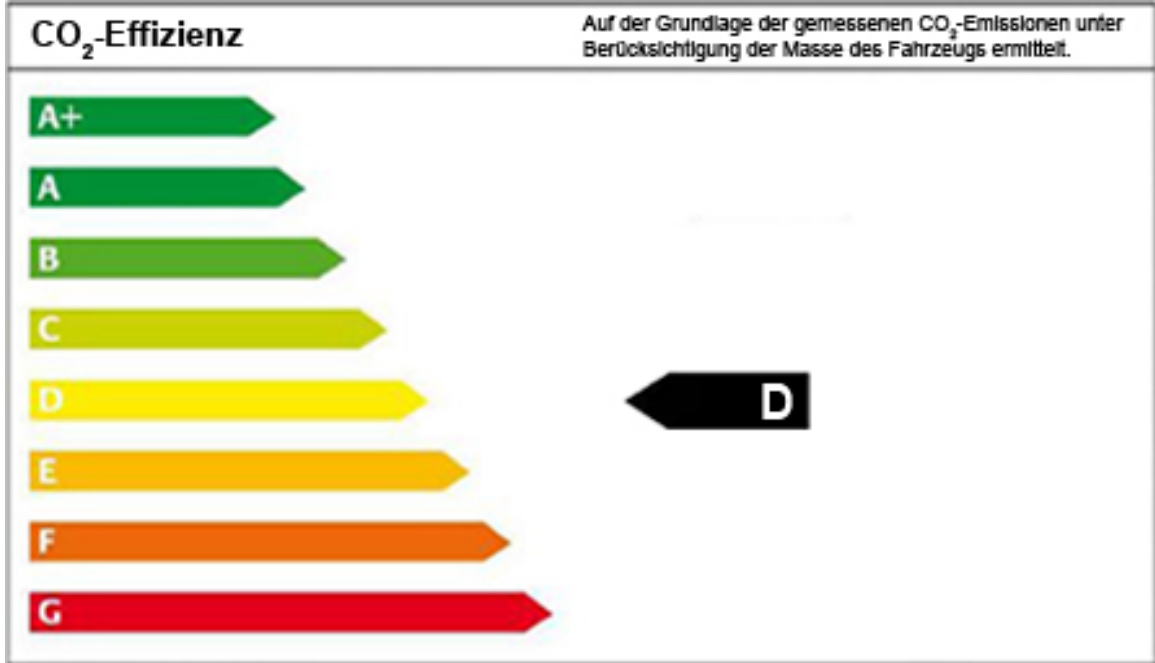

NISSAN JUKE - Kraftstoffverbrauch & Emissionswerte

	Kraftstoffverbrauch gesamt (l/100 km)(1)			CO ₂ Emissionen (g/km) (1)	Effizienzklasse (1)
	Innerorts	Außerorts	Gesamt		
1.6 I (86 kW) 5-Türer ***	7,7	5,1	6,0	139	D
1.5 I dCi (81 kW) 5-Türer ** / *	5,9	4,3	4,9	129	C-B
1.6 I (86 kW) CVT 5-Türer ***	8,3	5,2	6,3	145	D
1.6 I DIG-T 4x2 (140 kW) 5-Türer ****	9,1	5,6	6,9	159	E
1.6 I DIG-T 4x4 (140 kW) 5-Türer ****	10,2	6,0	7,6	175	E

**

(1) Messverfahren gemäß EU-Norm

Wie bei jedem Fahrzeug werden Verbrauch und Fahrleistung in der Praxis je nach Fahrweise, technischem Zustand, nicht serienmäßigen An- und Aufbauten, Straßenbeschaffenheit und örtlichen klimatische Bedingungen von den nach Prüfnorm ermittelten Werten abweichen. Weitere Informationen zum offiziellen Kraftstoffverbrauch und den offiziellen spezifischen CO₂-Emissionen neuer Personenkraftwagen können dem 'Leitfaden über den Kraftstoffverbrauch, die CO₂-Emissionen und den Stromverbrauch neuer Personenkraftwagen' entnommen werden, der an allen Verkaufsstellen und bei der Deutsche Automobil Treuhand GmbH, Ostfildern (auch unter www.dat.de) unentgeltlich erhältlich ist.