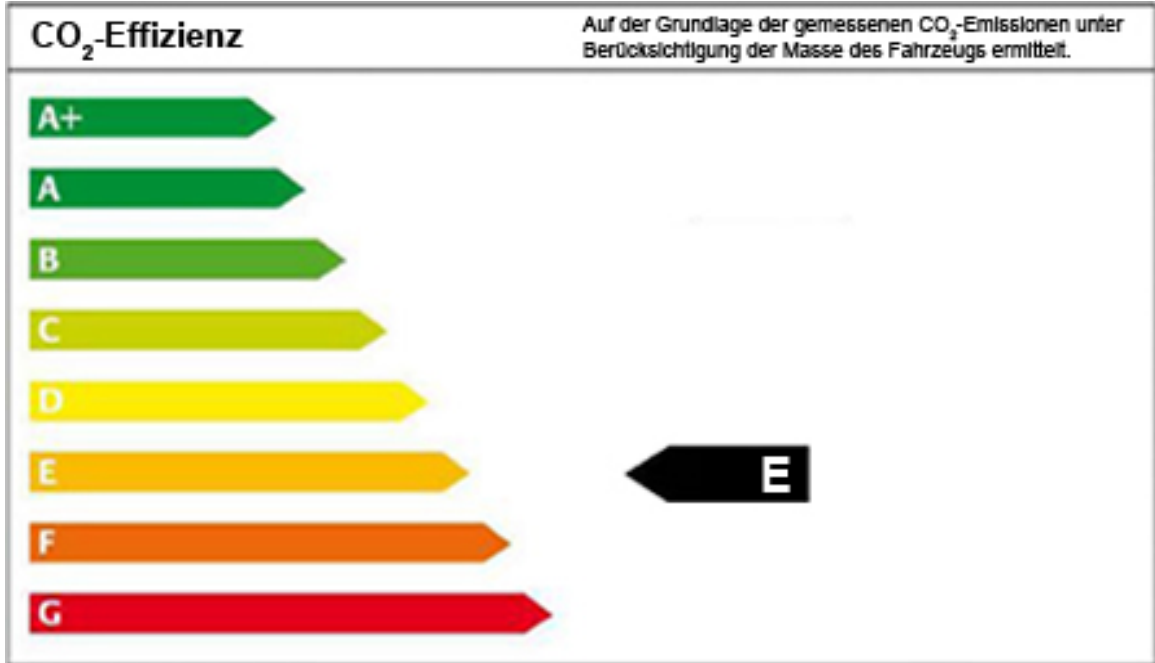

NISSAN JUKE - Kraftstoffverbrauch & Emissionswerte

	Kraftstoffverbrauch gesamt (l/100 km)(1)			CO ₂ Emissionen (g/km) (1)	Effizienzklasse (1)
	Innerorts	Außerorts	Gesamt		
1.6 I (86 kW) 5-Türer ***	7,7	5,1	6,0	139	D
1.5 I dCi (81 kW) 5-Türer ** / *	5,9	4,3	4,9	129	C-B
1.6 I (86 kW) CVT 5-Türer ***	8,3	5,2	6,3	145	D
1.6 I DIG-T 4x2 (140 kW) 5-Türer ****	9,1	5,6	6,9	159	E
1.6 I DIG-T 4x4 (140 kW) 5-Türer ****	10,2	6,0	7,6	175	E

**

(1) Messverfahren gemäß EU-Norm

Wie bei jedem Fahrzeug werden Verbrauch und Fahrleistung in der Praxis je nach Fahrweise, technischem Zustand, nicht serienmäßigen An- und Aufbauten, Straßenbeschaffenheit und örtlichen klimatische Bedingungen von den nach Prüfnorm ermittelten Werten abweichen. Weitere Informationen zum offiziellen Kraftstoffverbrauch und den offiziellen spezifischen CO₂-Emissionen neuer Personenkraftwagen können dem 'Leitfaden über den Kraftstoffverbrauch, die CO₂-Emissionen und den Stromverbrauch neuer Personenkraftwagen' entnommen werden, der an allen Verkaufsstellen und bei der Deutsche Automobil Treuhand GmbH, Ostfildern (auch unter www.dat.de) unentgeltlich erhältlich ist.