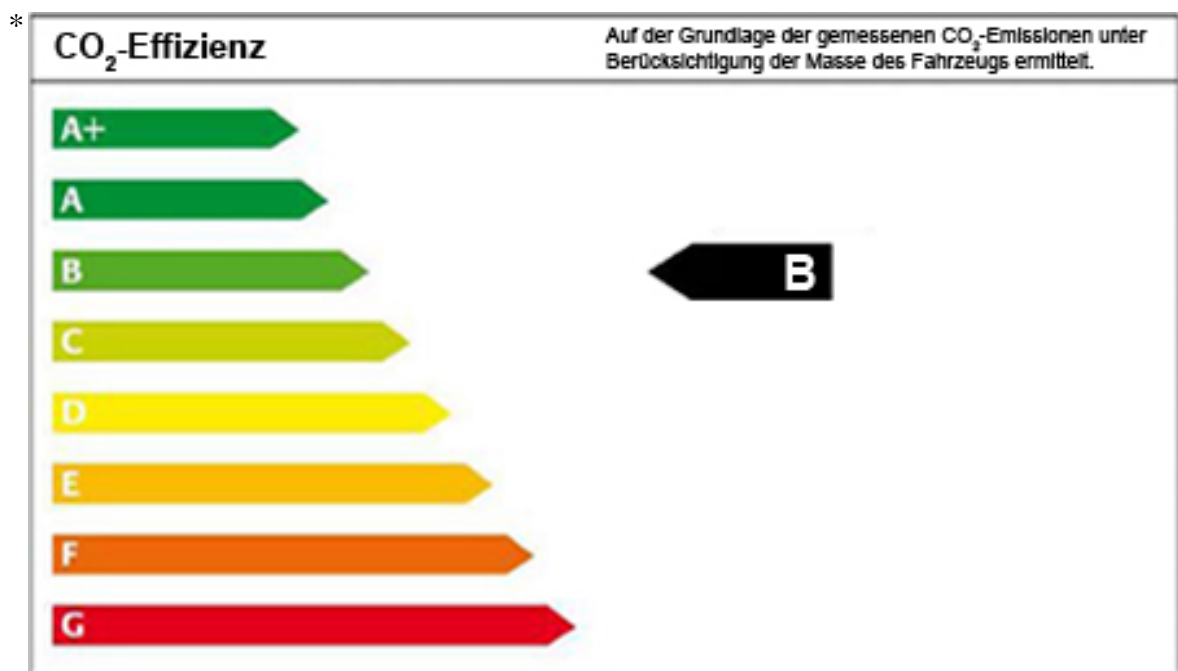

NISSAN JUKE - Kraftstoffverbrauch & Emissionswerte

	Kraftstoffverbrauch gesamt (l/100 km)(1)			CO ₂ Emissionen (g/km) (1)	Effizienzklasse (1)
	Innerorts	Außerorts	Gesamt		
1.6 I (86 kW) 5-Türer ***	7,7	5,1	6,0	139	D
1.5 I dCi (81 kW) 5-Türer ** / *	5,9	4,3	4,9	129	C-B
1.6 I (86 kW) CVT 5-Türer ***	8,3	5,2	6,3	145	D
1.6 I DIG-T 4x2 (140 kW) 5-Türer ****	9,1	5,6	6,9	159	E
1.6 I DIG-T 4x4 (140 kW) 5-Türer ****	10,2	6,0	7,6	175	E

**

(1) Messverfahren gemäß EU-Norm

Wie bei jedem Fahrzeug werden Verbrauch und Fahrleistung in der Praxis je nach Fahrweise, technischem Zustand, nicht serienmäßigen An- und Aufbauten, Straßenbeschaffenheit und örtlichen klimatische Bedingungen von den nach Prüfnorm ermittelten Werten abweichen. Weitere Informationen zum offiziellen Kraftstoffverbrauch und den offiziellen spezifischen CO₂-Emissionen neuer Personenkraftwagen können dem 'Leitfaden über den Kraftstoffverbrauch, die CO₂-Emissionen und den Stromverbrauch neuer Personenkraftwagen' entnommen werden, der an allen Verkaufsstellen und bei der Deutsche Automobil Treuhand GmbH, Ostfildern (auch unter www.dat.de) unentgeltlich erhältlich ist.