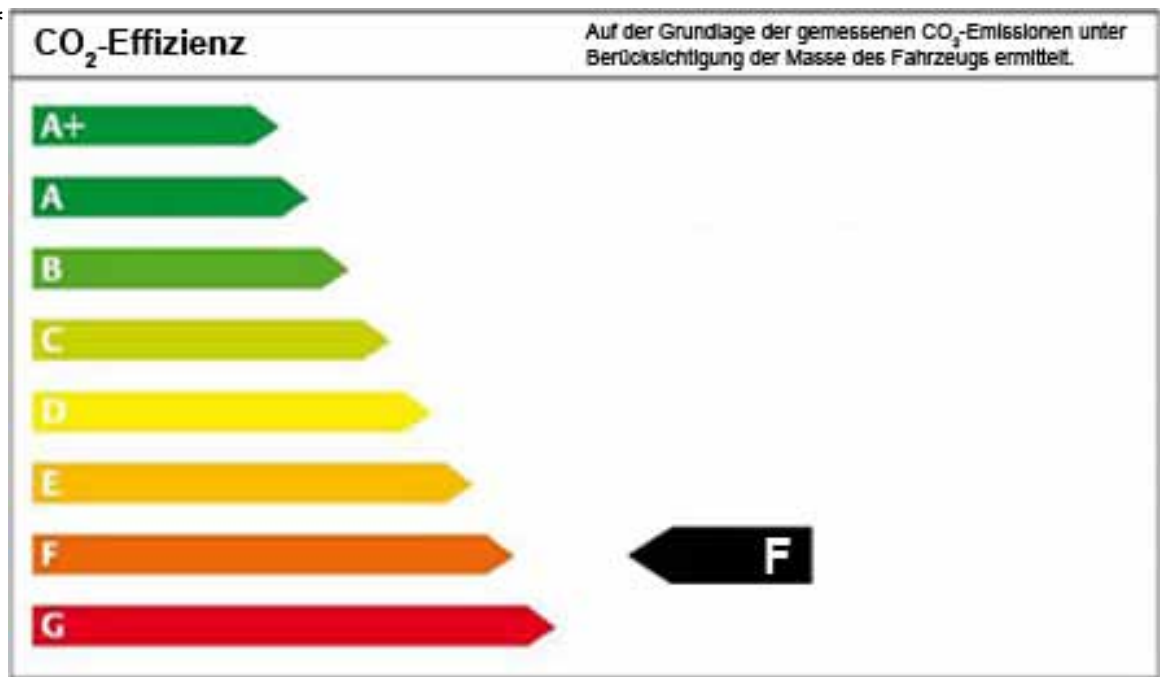

NISSAN NOTE - Kraftstoffverbrauch & Emissionswerte

	Kraftstoffverbrauch gesamt (l/100 km)(1)			CO ₂ Emissionen (g/km) (1)	Effizienzklasse (1)
	Innerorts	Außerorts	Gesamt		
1.4 I (65 kW) 5-Türer ***	7,2	5,2	5,9	139	D
1.6 I (81 kW) 5-Türer ****	8,5	5,5	6,6	149	E
1.6 I (81 kW) AT I-WAY, TEKNA 5-Türer ****	8,9	5,6	6,8	159	E
1.6 I (81 kW) AT ACENTA 5-Türer *****	8,9	5,6	6,8	159	F
1.5 I dCi (66 kW) ACENTA, VISIA 5-Türer **	5,0	3,7	4,2	110	B
1.5 I dCi (66 kW) I-WAY, TEKNA 5-Türer *	5,0	3,7	4,2	110	A

**

(1) Messverfahren gemäß EU-Norm

Wie bei jedem Fahrzeug werden Verbrauch und Fahrleistung in der Praxis je nach Fahrweise, technischem Zustand, nicht serienmäßigen An- und Aufbauten, Straßenbeschaffenheit und örtlichen klimatische Bedingungen von den nach Prüfnorm ermittelten Werten abweichen. Weitere Informationen zum offiziellen Kraftstoffverbrauch und den offiziellen spezifischen CO₂-Emissionen neuer Personenkraftwagen können dem 'Leitfaden über den Kraftstoffverbrauch, die CO₂-Emissionen und den Stromverbrauch neuer Personenkraftwagen' entnommen werden, der an allen Verkaufsstellen und bei der Deutsche Automobil Treuhand GmbH, Ostfildern (auch unter www.dat.de) unentgeltlich erhältlich ist.