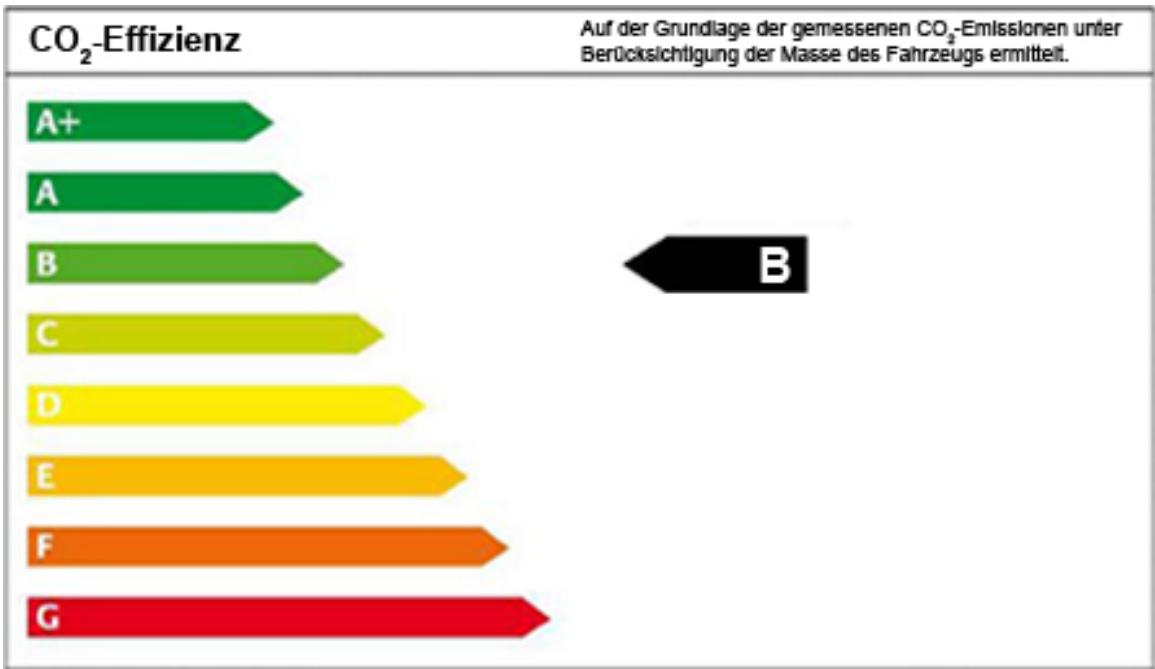

NISSAN NOTE - Kraftstoffverbrauch & Emissionswerte

	Kraftstoffverbrauch gesamt (l/100 km)(1)			CO ₂ Emissionen (g/km) (1)	Effizienzklasse (1)
	Innerorts	Außerorts	Gesamt		
1.4 I (65 kW) 5-Türer ***	7,2	5,2	5,9	139	D
1.6 I (81 kW) 5-Türer ****	8,5	5,5	6,6	149	E
1.6 I (81 kW) AT I-WAY, TEKNA 5-Türer ****	8,9	5,6	6,8	159	E
1.6 I (81 kW) AT ACENTA 5-Türer *****	8,9	5,6	6,8	159	F
1.5 I dCi (66 kW) ACENTA, VISIA 5-Türer **	5,0	3,7	4,2	110	B
1.5 I dCi (66 kW) I-WAY, TEKNA 5-Türer *	5,0	3,7	4,2	110	A

**

(1) Messverfahren gemäß EU-Norm

Wie bei jedem Fahrzeug werden Verbrauch und Fahrleistung in der Praxis je nach Fahrweise, technischem Zustand, nicht serienmäßigen An- und Aufbauten, Straßenbeschaffenheit und örtlichen klimatische Bedingungen von den nach Prüfnorm ermittelten Werten abweichen. Weitere Informationen zum offiziellen Kraftstoffverbrauch und den offiziellen spezifischen CO₂-Emissionen neuer Personenkraftwagen können dem 'Leitfaden über den Kraftstoffverbrauch, die CO₂-Emissionen und den Stromverbrauch neuer Personenkraftwagen' entnommen werden, der an allen Verkaufsstellen und bei der Deutsche Automobil Treuhand GmbH, Ostfildern (auch unter www.dat.de) unentgeltlich erhältlich ist.