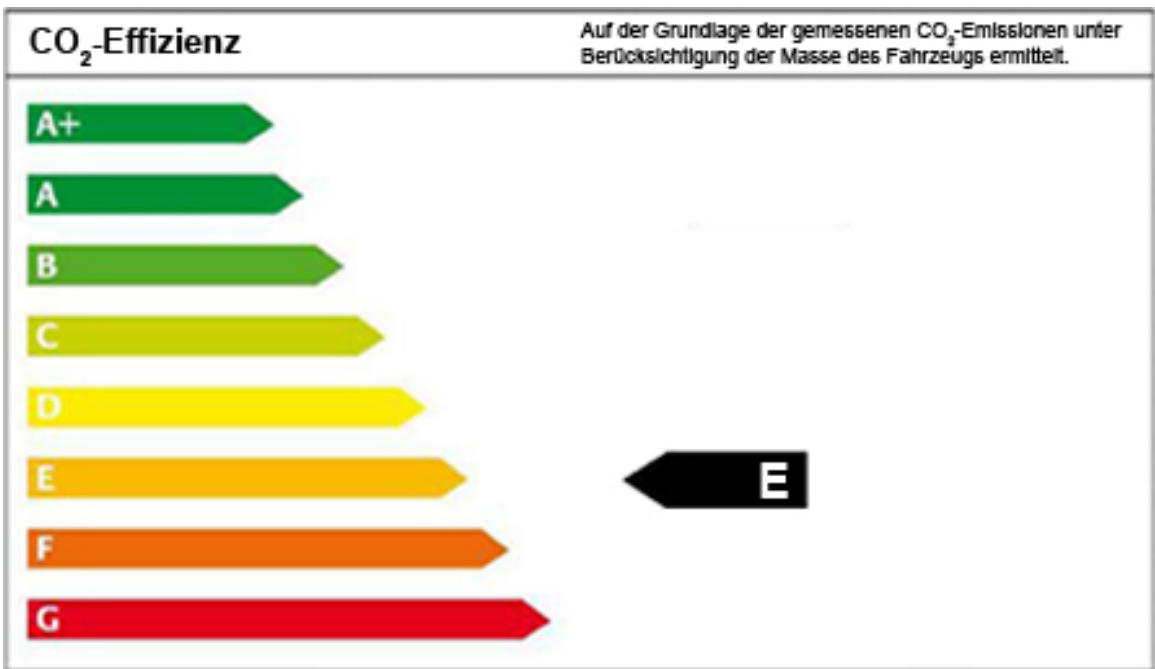

NISSAN NOTE - Kraftstoffverbrauch & Emissionswerte

	Kraftstoffverbrauch gesamt (l/100 km)(1)			CO ₂ Emissionen (g/km) (1)	Effizienzklasse (1)
	Innerorts	Außerorts	Gesamt		
1.4 I (65 kW) 5-Türer ***	7,2	5,2	5,9	139	D
1.6 I (81 kW) 5-Türer ****	8,5	5,5	6,6	149	E
1.6 I (81 kW) AT I-WAY, TEKNA 5-Türer ****	8,9	5,6	6,8	159	E
1.6 I (81 kW) AT ACENTA 5-Türer *****	8,9	5,6	6,8	159	F
1.5 I dCi (66 kW) ACENTA, VISIA 5-Türer **	5,0	3,7	4,2	110	B
1.5 I dCi (66 kW) I-WAY, TEKNA 5-Türer *	5,0	3,7	4,2	110	A

**

(1) Messverfahren gemäß EU-Norm

Wie bei jedem Fahrzeug werden Verbrauch und Fahrleistung in der Praxis je nach Fahrweise, technischem Zustand, nicht serienmäßigen An- und Aufbauten, Straßenbeschaffenheit und örtlichen klimatische Bedingungen von den nach Prüfnorm ermittelten Werten abweichen. Weitere Informationen zum offiziellen Kraftstoffverbrauch und den offiziellen spezifischen CO₂-Emissionen neuer Personenkraftwagen können dem 'Leitfaden über den Kraftstoffverbrauch, die CO₂-Emissionen und den Stromverbrauch neuer Personenkraftwagen' entnommen werden, der an allen Verkaufsstellen und bei der Deutsche Automobil Treuhand GmbH, Ostfildern (auch unter www.dat.de) unentgeltlich erhältlich ist.