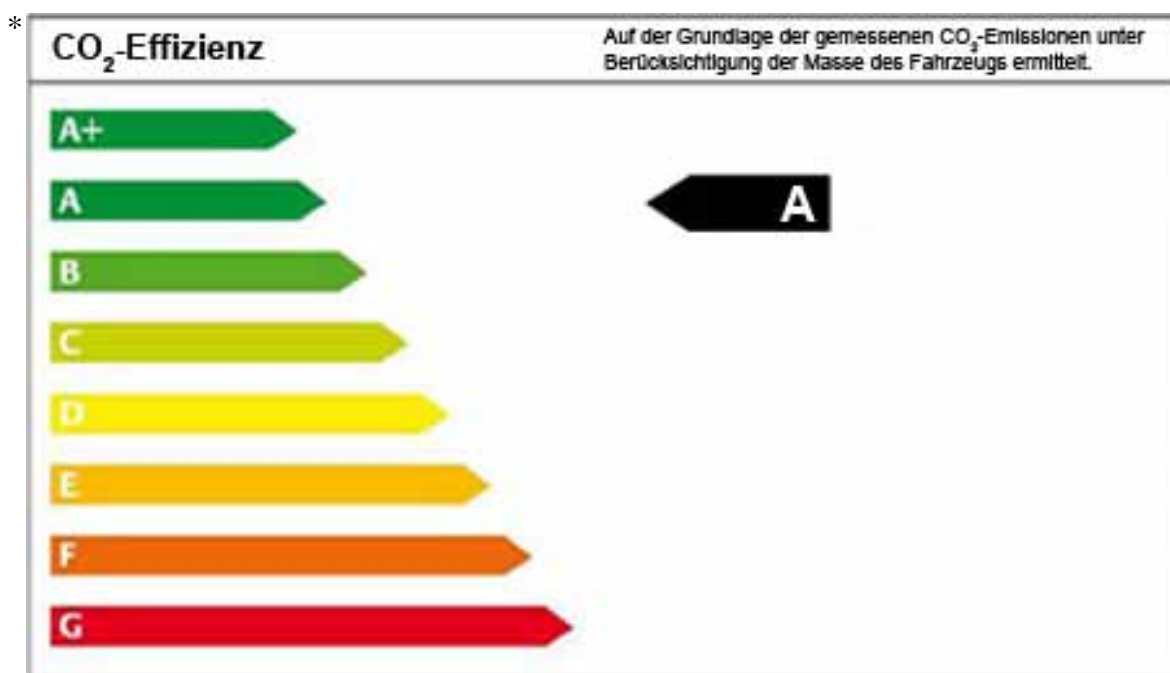

NISSAN NOTE - Kraftstoffverbrauch & Emissionswerte

	Kraftstoffverbrauch gesamt (l/100 km)(1)			CO ₂ Emissionen (g/km) (1)	Effizienzklasse (1)
	Innerorts	Außerorts	Gesamt		
1.4 I (65 kW) 5-Türer ***	7,2	5,2	5,9	139	D
1.6 I (81 kW) 5-Türer ****	8,5	5,5	6,6	149	E
1.6 I (81 kW) AT I-WAY, TEKNA 5-Türer ****	8,9	5,6	6,8	159	E
1.6 I (81 kW) AT ACENTA 5-Türer *****	8,9	5,6	6,8	159	F
1.5 I dCi (66 kW) ACENTA, VISIA 5-Türer **	5,0	3,7	4,2	110	B
1.5 I dCi (66 kW) I-WAY, TEKNA 5-Türer *	5,0	3,7	4,2	110	A

**

(1) Messverfahren gemäß EU-Norm

Wie bei jedem Fahrzeug werden Verbrauch und Fahrleistung in der Praxis je nach Fahrweise, technischem Zustand, nicht serienmäßigen An- und Aufbauten, Straßenbeschaffenheit und örtlichen klimatische Bedingungen von den nach Prüfnorm ermittelten Werten abweichen. Weitere Informationen zum offiziellen Kraftstoffverbrauch und den offiziellen spezifischen CO₂-Emissionen neuer Personenkraftwagen können dem 'Leitfaden über den Kraftstoffverbrauch, die CO₂-Emissionen und den Stromverbrauch neuer Personenkraftwagen' entnommen werden, der an allen Verkaufsstellen und bei der Deutsche Automobil Treuhand GmbH, Ostfildern (auch unter www.dat.de) unentgeltlich erhältlich ist.