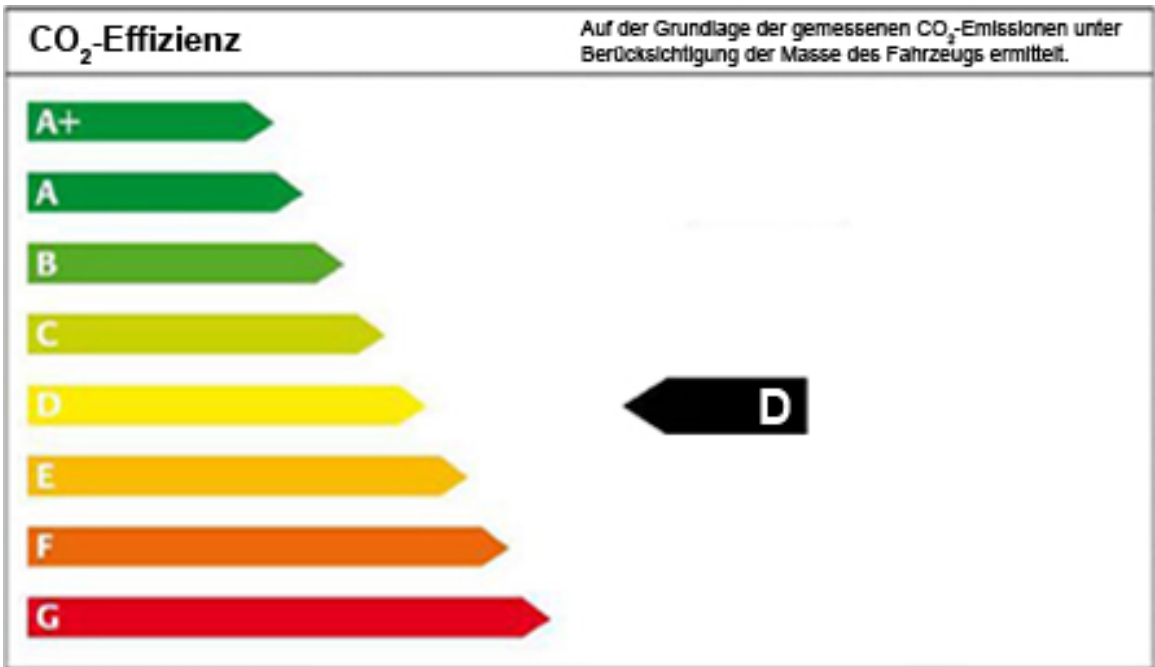

NISSAN NOTE - Kraftstoffverbrauch & Emissionswerte

	Kraftstoffverbrauch gesamt (l/100 km)(1)			CO ₂ Emissionen (g/km) (1)	Effizienzklasse (1)
	Innerorts	Außerorts	Gesamt		
1.4 I (65 kW) 5-Türer ***	7,2	5,2	5,9	139	D
1.6 I (81 kW) 5-Türer ****	8,5	5,5	6,6	149	E
1.6 I (81 kW) AT I-WAY, TEKNA 5-Türer ****	8,9	5,6	6,8	159	E
1.6 I (81 kW) AT ACENTA 5-Türer *****	8,9	5,6	6,8	159	F
1.5 I dCi (66 kW) ACENTA, VISIA 5-Türer **	5,0	3,7	4,2	110	B
1.5 I dCi (66 kW) I-WAY, TEKNA 5-Türer *	5,0	3,7	4,2	110	A

**

(1) Messverfahren gemäß EU-Norm

Wie bei jedem Fahrzeug werden Verbrauch und Fahrleistung in der Praxis je nach Fahrweise, technischem Zustand, nicht serienmäßigen An- und Aufbauten, Straßenbeschaffenheit und örtlichen klimatische Bedingungen von den nach Prüfnorm ermittelten Werten abweichen. Weitere Informationen zum offiziellen Kraftstoffverbrauch und den offiziellen spezifischen CO₂-Emissionen neuer Personenkraftwagen können dem 'Leitfaden über den Kraftstoffverbrauch, die CO₂-Emissionen und den Stromverbrauch neuer Personenkraftwagen' entnommen werden, der an allen Verkaufsstellen und bei der Deutsche Automobil Treuhand GmbH, Ostfildern (auch unter www.dat.de) unentgeltlich erhältlich ist.