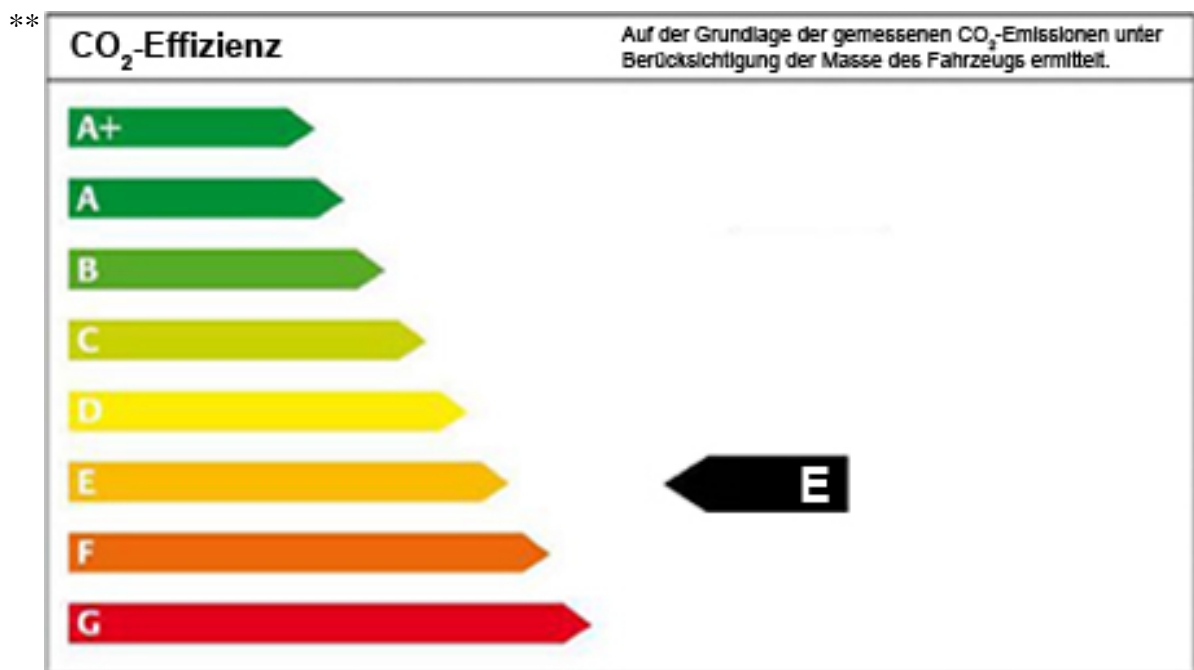

# NISSAN PIXO - Kraftstoffverbrauch & Emissionswerte

	Kraftstoffverbrauch gesamt (l/100 km)(1)			CO <sub>2</sub> Emissionen (g/km) (1)	Effizienzklasse (1)
	Innerorts	Ausserorts	Gesamt		
1,0 l (50 kW) 5-Türer *	5,5	3,8	4,4	103	C
1,0 l (50 kW) AT 5-Türer **	6,7	4,5	5,2	122	E

## (1) Messverfahren gemäß EU-Norm

Wie bei jedem Fahrzeug werden Verbrauch und Fahrleistung in der Praxis je nach Fahrweise, technischem Zustand, nicht serienmäßigen An- und Aufbauten, Straßenbeschaffenheit und örtlichen klimatische Bedingungen von den nach Prüfnorm ermittelten Werten abweichen. Weitere Informationen zum offiziellen Kraftstoffverbrauch und den offiziellen spezifischen CO<sub>2</sub>-Emissionen neuer Personenkraftwagen können dem 'Leitfaden über den Kraftstoffverbrauch, die CO<sub>2</sub>-Emissionen und den Stromverbrauch neuer Personenkraftwagen' entnommen werden, der an allen Verkaufsstellen und bei der Deutsche Automobil Treuhand GmbH, Ostfildern (auch unter [www.dat.de](http://www.dat.de)) unentgeltlich erhältlich ist.