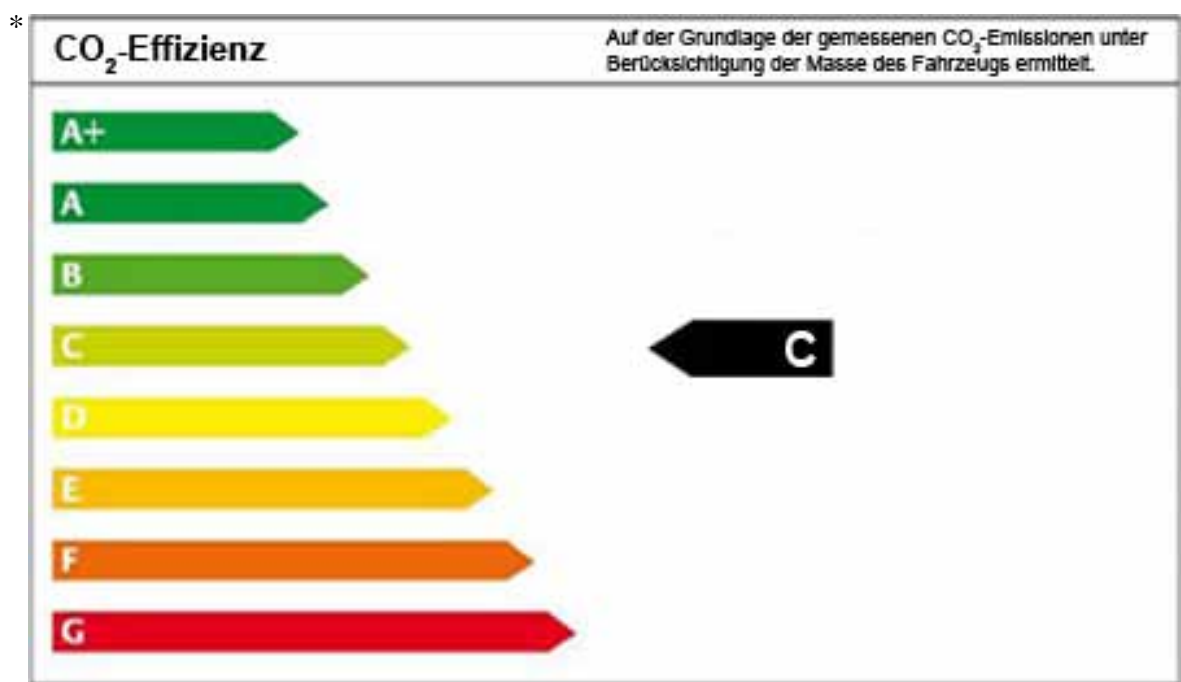

# NISSAN PIXO - Kraftstoffverbrauch & Emissionswerte

	Kraftstoffverbrauch gesamt (l/100 km)(1)			CO <sub>2</sub> Emissionen (g/km) (1)	Effizienzklasse (1)
	Innerorts	Ausserorts	Gesamt		
1,0 l (50 kW) 5-Türer *	5,5	3,8	4,4	103	C
1,0 l (50 kW) AT 5-Türer **	6,7	4,5	5,2	122	E

## (1) Messverfahren gemäß EU-Norm

Wie bei jedem Fahrzeug werden Verbrauch und Fahrleistung in der Praxis je nach Fahrweise, technischem Zustand, nicht serienmäßigen An- und Aufbauten, Straßenbeschaffenheit und örtlichen klimatische Bedingungen von den nach Prüfnorm ermittelten Werten abweichen. Weitere Informationen zum offiziellen Kraftstoffverbrauch und den offiziellen spezifischen CO<sub>2</sub>-Emissionen neuer Personenkraftwagen können dem 'Leitfaden über den Kraftstoffverbrauch, die CO<sub>2</sub>-Emissionen und den Stromverbrauch neuer Personenkraftwagen' entnommen werden, der an allen Verkaufsstellen und bei der Deutsche Automobil Treuhand GmbH, Ostfildern (auch unter [www.dat.de](http://www.dat.de)) unentgeltlich erhältlich ist.