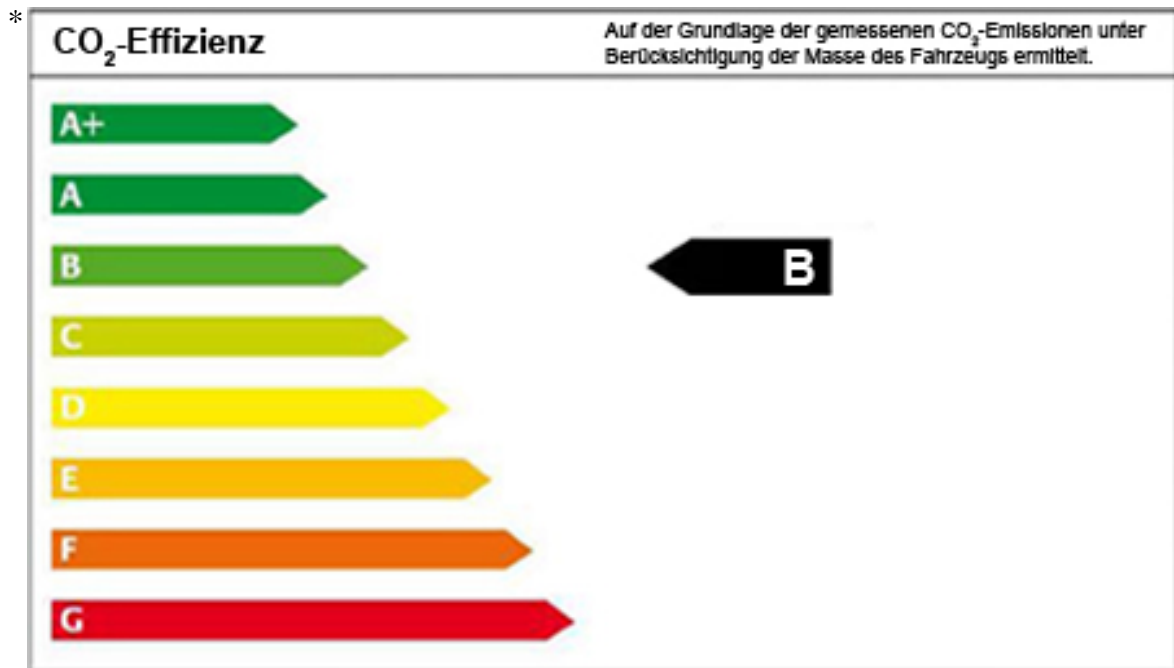

NISSAN EVALIA - Kraftstoffverbrauch & Emissionswerte

	Kraftstoffverbrauch gesamt (l/100 km)(1)			CO ₂ Emissionen (g/km) (1)	Effizienzklasse (1)
	Innerorts	Außerorts	Gesamt		
16V110 81 kW ***	9,1	6,3	7,3	169	E
dci110 Dieselpartikelfilter 81 kW **	6,3	5,0	5,5	144	C
dci90 Dieselpartikelfilter 66 kW *	5,8	4,9	5,3	138	B

(1) Messverfahren gemäß EU-Norm

Wie bei jedem Fahrzeug werden Verbrauch und Fahrleistung in der Praxis je nach Fahrweise, technischem Zustand, nicht serienmäßigen An- und Aufbauten, Straßenbeschaffenheit und örtlichen klimatische Bedingungen von den nach Prüfnorm ermittelten Werten abweichen. Weitere Informationen zum offiziellen Kraftstoffverbrauch und den offiziellen spezifischen CO₂-Emissionen neuer Personenkraftwagen können dem 'Leitfaden über den Kraftstoffverbrauch, die CO₂-Emissionen und den Stromverbrauch neuer Personenkraftwagen' entnommen werden, der an allen Verkaufsstellen und bei der Deutsche Automobil Treuhand GmbH, Ostfildern (auch unter www.dat.de) unentgeltlich erhältlich ist.