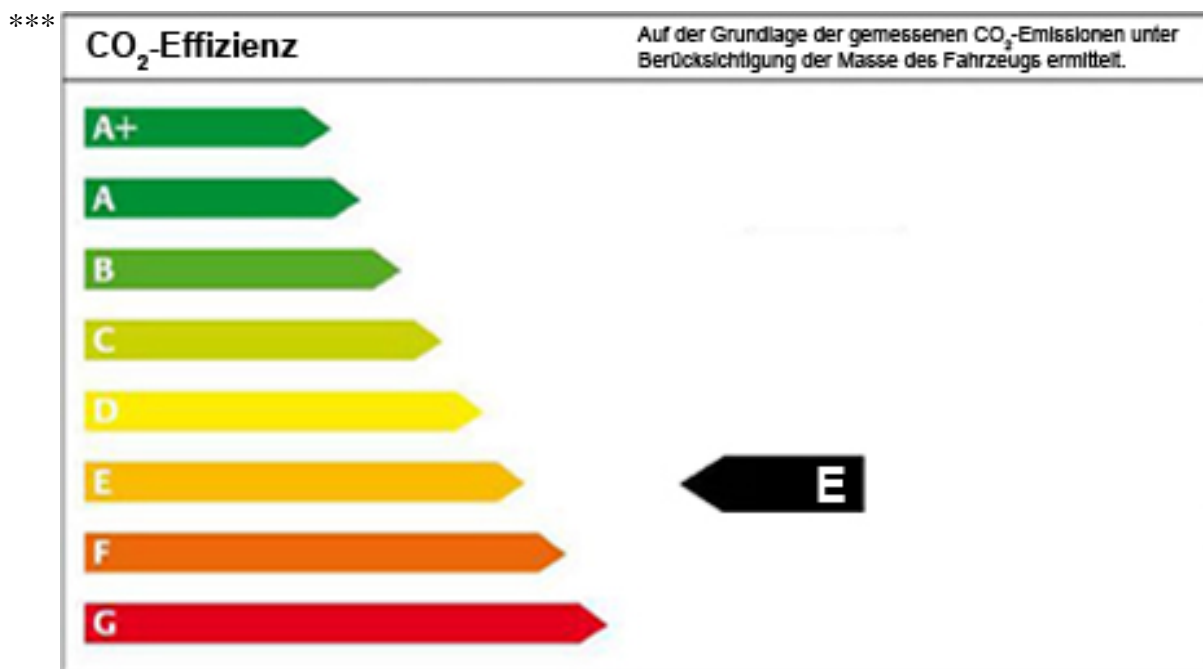

NISSAN EVALIA - Kraftstoffverbrauch & Emissionswerte

	Kraftstoffverbrauch gesamt (l/100 km)(1)			CO ₂ Emissionen (g/km) (1)	Effizienzklasse (1)
	Innerorts	Außerorts	Gesamt		
16V110 81 kW ***	9,1	6,3	7,3	169	E
dci110 Dieselpartikelfilter 81 kW **	6,3	5,0	5,5	144	C
dci90 Dieselpartikelfilter 66 kW *	5,8	4,9	5,3	138	B

(1) Messverfahren gemäß EU-Norm

Wie bei jedem Fahrzeug werden Verbrauch und Fahrleistung in der Praxis je nach Fahrweise, technischem Zustand, nicht serienmäßigen An- und Aufbauten, Straßenbeschaffenheit und örtlichen klimatische Bedingungen von den nach Prüfnorm ermittelten Werten abweichen. Weitere Informationen zum offiziellen Kraftstoffverbrauch und den offiziellen spezifischen CO₂-Emissionen neuer Personenkraftwagen können dem 'Leitfaden über den Kraftstoffverbrauch, die CO₂-Emissionen und den Stromverbrauch neuer Personenkraftwagen' entnommen werden, der an allen Verkaufsstellen und bei der Deutsche Automobil Treuhand GmbH, Ostfildern (auch unter www.dat.de) unentgeltlich erhältlich ist.