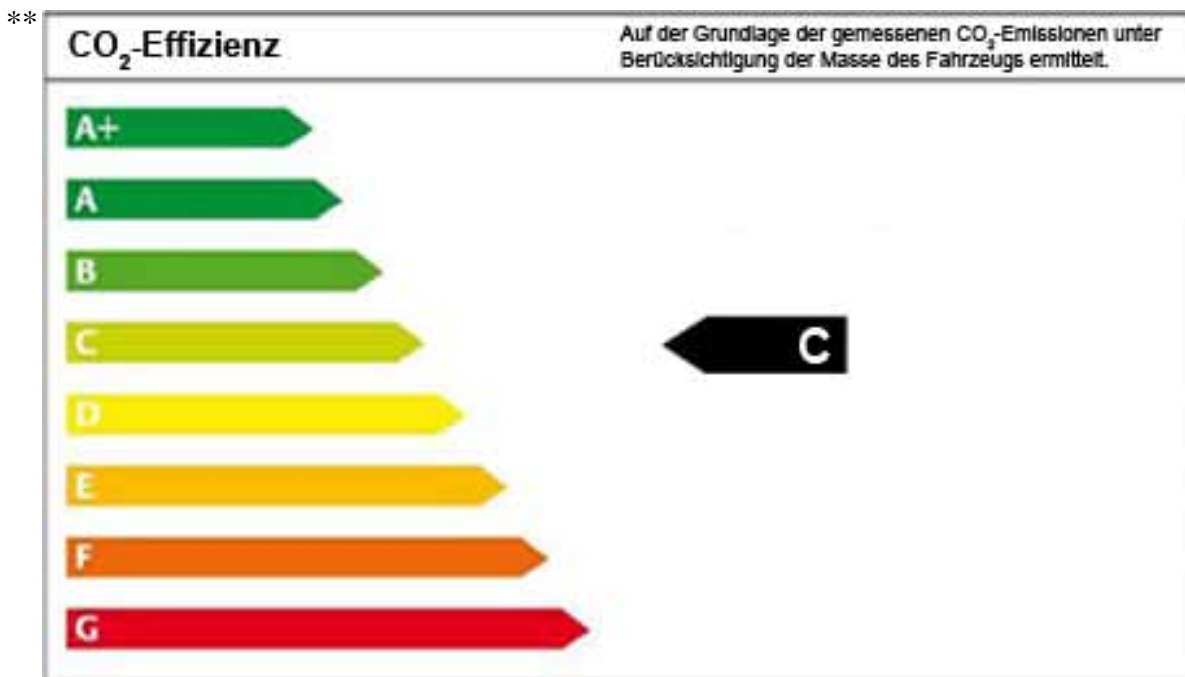

NISSAN EVALIA - Kraftstoffverbrauch & Emissionswerte

	Kraftstoffverbrauch gesamt (l/100 km)(1)			CO ₂ Emissionen (g/km) (1)	Effizienzklasse (1)
	Innerorts	Außerorts	Gesamt		
16V110 81 kW ***	9,1	6,3	7,3	169	E
dci110 Dieselpartikelfilter 81 kW **	6,3	5,0	5,5	144	C
dci90 Dieselpartikelfilter 66 kW *	5,8	4,9	5,3	138	B

(1) Messverfahren gemäß EU-Norm

Wie bei jedem Fahrzeug werden Verbrauch und Fahrleistung in der Praxis je nach Fahrweise, technischem Zustand, nicht serienmäßigen An- und Aufbauten, Straßenbeschaffenheit und örtlichen klimatische Bedingungen von den nach Prüfnorm ermittelten Werten abweichen. Weitere Informationen zum offiziellen Kraftstoffverbrauch und den offiziellen spezifischen CO₂-Emissionen neuer Personenkraftwagen können dem 'Leitfaden über den Kraftstoffverbrauch, die CO₂-Emissionen und den Stromverbrauch neuer Personenkraftwagen' entnommen werden, der an allen Verkaufsstellen und bei der Deutsche Automobil Treuhand GmbH, Ostfildern (auch unter www.dat.de) unentgeltlich erhältlich ist.